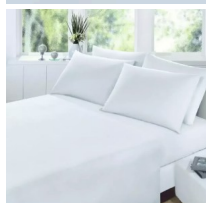

Sabanas PLAZA 2 1/2 SANTISTA KAMACOLOR 150h mixto

Juego de Sabana Santista Kamacolor 150 hilos 2 1/2 plaza Composición: Mixto Sábana superior: 200 cm x 250 cm Sábana ajustable: para colchón de hasta 140 cm x 190 cm + 30 cm (alto de colchón) 2 Funda: 50 cm x 70 cm