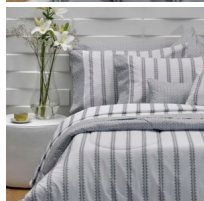

Sabanas PLAZA 2 1/2 FIESTA 180h mixto

Juego de Sábana Fiesta Superpercal 180 hilos. 2 1/2 plaza Composición: mixto (48% algodón - 52% poliéster) Sábana superior: 210 cm x 250 cm Sábana ajustable: 200 cm x 250 cm, para colchón de hasta 140 cm x 190 cm + 30 cm (alto de colchón) 2 Fundas: 52 cm x 80 cm