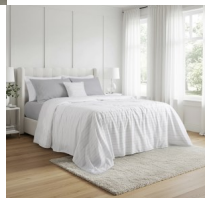

Sabanas PLAZA 2 1/2 ALCOYANA ESSENCIA 180h mixto

Juego de Sábana Alcoyana Essencia 180 hilos. 2 1/2 plazas Composición: mixto (48% algodón - 52% poliéster) Sábana superior: 230 cm x 240 cm Sábana ajustable: 215 cm x 245 cm, para colchón de hasta 150 cm x 190 cm + 25 cm (alto de colchón) 2 Fundas: 50 cm x 75 cm