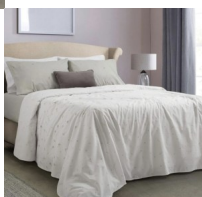

Sabanas PLAZA 2 1/2 ALCOYANA ESSENCIA 180h mixto

Juego de Sábana Alcoyana Essencia 180 hilos. 2 1/2 plazas Composición: mixto (48% algodón - 52% poliéster) Sábana superior: 230 cm x 240 cm Sábana ajustable: 215 cm x 245 cm, para colchón de hasta 150 cm x 190 cm + 25 cm (alto de colchón) 2 Fundas: 50 cm x 75 cm