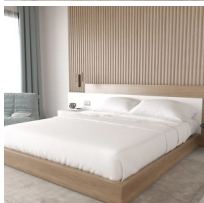

Sabanas PLAZA 1 1/2 CACHAREL PARIS. Percal 150h mixto

Juego de Sábana Cacharel Paris Shura - Classic Percal 150 hilos. 1 1/2 plaza Composición: mixto (45% algodón - 55% poliester) Sábana superior: 160 cm x 250 cm Sábana ajustable: para colchón de hasta 90 cm x 190 cm + 30 cm (alto de colchón) 1 Fundas: 50 cm x 70 cm