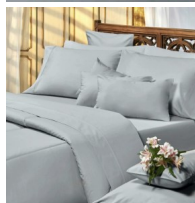

Sabana TWIN DANUBIO COLORS 200h. Mixto

Juego de Sábana Danubio Colors 200 hilos 1 1/2 TWIN Composición: Mixto 50% algodón / 50% poliéster Sábana superior: 170 cm x 265 cm
Sábana ajustable: 160 cm x 260 cm, para colchón de hasta 100 cm x 200 cm + 30 cm (alto del colchón)) 1 funda: 52 cm x 80 cm