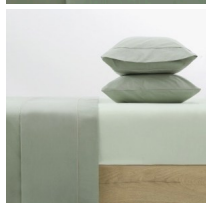

## Sabana PLAZA 21/2 PALETTE LOOK 144h. 100% Algodón

Juego de Sábana Palette Look 144 hilos. 2 1/2 plazas Composición: 100% algodón Sábana superior: 230 cm x 255 cm Sábana ajustable: 215 cm x 245 cm, para colchón de hasta 140 cm x 190 cm + 30 cm (alto de colchón) 2 Fundas: 50 cm x 85 cm