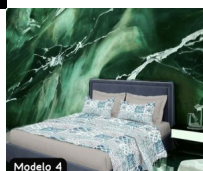

Sabana PLAZA 11/2 CATANA HOME / DUMOY Estamp. 150h. Mixto

Juego de Sábana Catana Home / Dumoy - 150 hilos. 1 1/2 PLAZA Composición: mixto (48% algodón - 52% poliéster) Sábana superior: 140 cm x 250 cm Sábana ajustable: 140 cm x 250 cm, para colchón de hasta 90 cm x 190 cm + 25 cm (alto de colchón) 1 Funda: 56 cm x 80 cm
*Imágenes ilustrativas