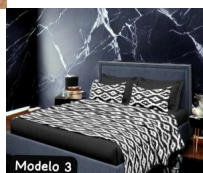

Sabana PLAZA 11/2 CATANA HOME / DUMOY Estamp. 150h. Mixto

Juego de Sábana Catana Home / Dumoy - 150 hilos. 1 1/2 PLAZA Composición: mixto (48% algodón - 52% poliéster) Sábana superior: 140 cm x 250 cm Sábana ajustable: 140 cm x 250 cm, para colchón de hasta 90 cm x 190 cm + 25 cm (alto de colchón) 1 Funda: 56 cm x 80 cm
*Imágenes ilustrativas