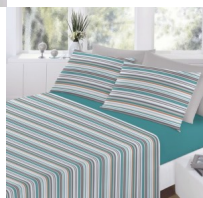

Sábanas PLAZA 1 1/2 SANTISTA KAMACOLOR 150 HILOS

Juego de Sábana Santista Kamacolor 150 hilos 1 1/2 plaza Composición: Mixto Sábana superior: 160 cm x 250 cm Sábana ajustable: para colchón de hasta 90 cm x 190 cm + 30 cm (alto de colchón) 1 Funda: 50 cm x 70 cm