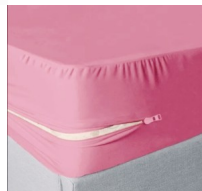

## Fundas de colchón con cierre 2 1/2 (1,40)

Funda de Colchón con Cierre • Sistema: Con cierre • Material: 100% poliéster • Medidas: 2 plazas: para colchón de 140 cm ancho x 190 cm largo + 18 / 25 cm (alto de colchón)