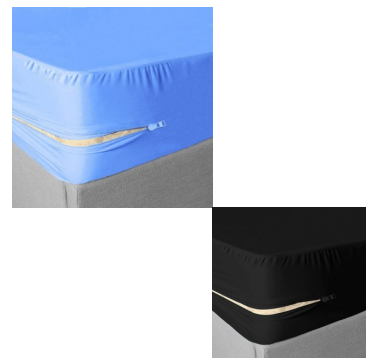

## Fundas de colchón con cierre 2 1/2 (1,40)

Funda de Colchón con Cierre • Sistema: Con cierre • Material: 100% poliéster • Medidas: 2 plazas: para colchón de 140 cm ancho x 190 cm largo + 18 / 25 cm (alto de colchón)