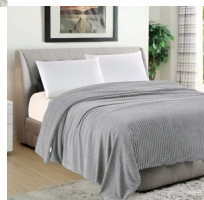

Frazada doble Jacquard con Corderito PLAZA 11/2 TWIN

Frazada Doble Jacquard Con Corderito - Catana Home 1 1/2 Twin Medida: 160 cm x 220 cm

1 1/2 PLAZAS: Frazada doble Jacquard con Corderito PLAZA 11/2 TWIN