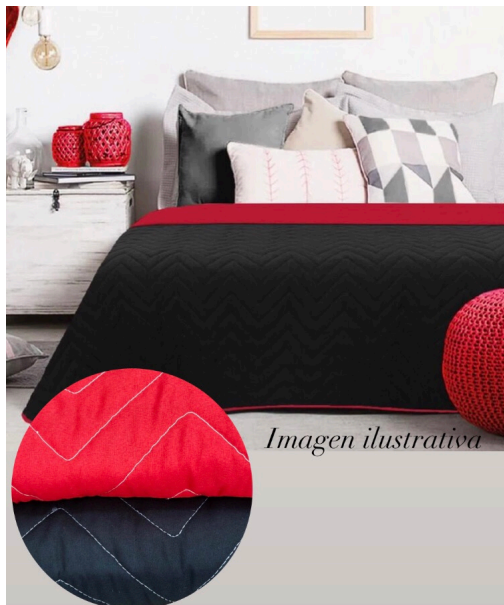

## Cubrecamas Lisos Reversibles PLAZA 1 1/2 DUMOY

Cubrecamas Quilt Lisos Reversibles - Dumoy Sin Fundas Liso/Liso 1 1/2 Twin Medida: 150 cm x 240 cm

Calificación: Sin calificación

**Precio**  
\$ 32500,00