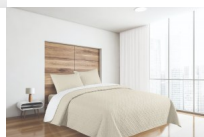

Cubrecamas Bicolor QUEEN KAVANAGH

96d96c29-89f1-4ae2-b361-959cd95a5451.jpg

Quilt Bicolor Reversible + Fundas - Kavanagh Queen 2 1/2 Medida: 230 cm x 250 cm 2 Fundas: 50 cm x 70 cm

Calificación: Sin calificación