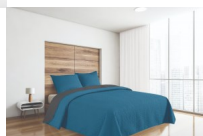

Cubrecamas Bicolor QUEEN KAVANAGH

96d96c29-89f1-4ae2-b361-959cd95a5451.jpg

Quilt Bicolor Reversible + Fundas - Kavanagh Queen 2 1/2 Medida: 230 cm x 250 cm 2 Fundas: 50 cm x 70 cm

Calificación: Sin calificación