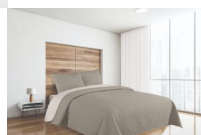

Cubrecamas Bicolor QUEEN KAVANAGH

96d96c29-89f1-4ae2-b361-959cd95a5451.jpg

Quilt Bicolor Reversible + Fundas - Kavanagh Queen 2 1/2 Medida: 230 cm x 250 cm 2 Fundas: 50 cm x 70 cm

Calificación: Sin calificación