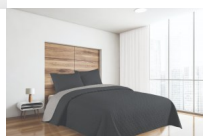

Cubrecamas Bicolor QUEEN KAVANAGH

96d96c29-89f1-4ae2-b361-959cd95a5451.jpg

Quilt Bicolor Reversible + Fundas - Kavanagh Queen 2 1/2 Medida: 230 cm x 250 cm 2 Fundas: 50 cm x 70 cm

Calificación: Sin calificación