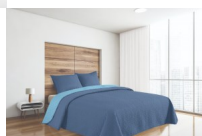

Cubrecamas Bicolor QUEEN KAVANAGH

96d96c29-89f1-4ae2-b361-959cd95a5451.jpg

Quilt Bicolor Reversible + Fundas - Kavanagh Queen 2 1/2 Medida: 230 cm x 250 cm 2 Fundas: 50 cm x 70 cm

Calificación: Sin calificación