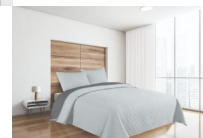

Cubrecama Bicolor TWIN KAVANAGH

Quilt Bicolor Reversible + Funda - Kavanagh TWIN 1 1/2 Medida: 160 cm x 230 cm 1 Funda: 50 cm x 70 cm

Calificación: Sin calificación

Precio
\$ 38900,00

[Haga una pregunta sobre este producto](#)