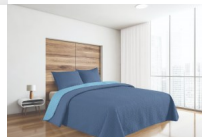

Cubrecama Bicolor TWIN KAVANAGH

Quilt Bicolor Reversible + Funda - Kavanagh TWIN 1 1/2 Medida: 160 cm x 230 cm 1 Funda: 50 cm x 70 cm

Calificación: Sin calificación

Precio
\$ 38900,00

[Haga una pregunta sobre este producto](#)