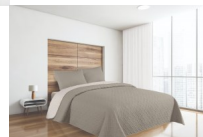

Cubrecama Bicolor TWIN KAVANAGH

Quilt Bicolor Reversible + Funda - Kavanagh TWIN 1 1/2 Medida: 160 cm x 230 cm 1 Funda: 50 cm x 70 cm

Calificación: Sin calificación

Precio
\$ 38900,00

[Haga una pregunta sobre este producto](#)