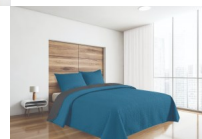

Cubrecama Bicolor TWIN KAVANAGH

Quilt Bicolor Reversible + Funda - Kavanagh TWIN 1 1/2 Medida: 160 cm x 230 cm 1 Funda: 50 cm x 70 cm

Calificación: Sin calificación

Precio
\$ 38900,00

[Haga una pregunta sobre este producto](#)