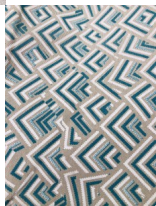

Cortina CALIFORNIA KARINA ECHT

Juego de Cortinas California - KARINA ECHT Tela: Panamá 600 gr • Sistema Para Barral - Presillas Ocultas • Trama: Estampada. • Incluye: 2 paños de 140 cm ancho x 210 cm alto cada paño