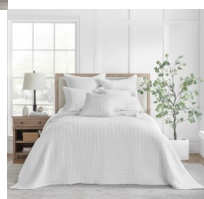

## Colcha KING Waffle 100% algodón - Karina Echt

Colcha Waffle - Karina Echt 100% algodón King Size Medidas: 280 cm x 260 cm

Calificación: Sin calificación

**Precio**  
\$ 64900,00

[Haga una pregunta sobre este producto](#)