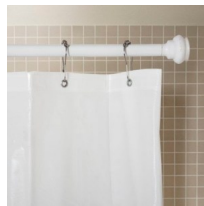

Barral de Baño (Extensible 1m a 2m)

BARRAL para cortina de Baño extensible Lujo - Medidas: se extiende hasta 2 mts . - SUPER FACIL de COLOCAR. - Estable. - Tiene un resorte interno que empuja hacia las paredes autoajustandose. Material: Barral grueso de aluminio pintado con pintura Epoxi (no se salta, ni se oxida) Máxima durabilidad. Terminales plásticas resistentes Sopapa de silicona para mejor adhesión y para no dañar pintura