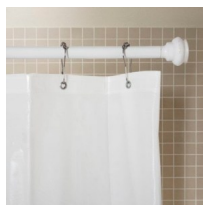

## Barral de Baño (Extensible 1m a 2m)

BARRAL para cortina de Baño extensible Lujo - Medidas: se extiende hasta 2 mts . - SUPER FACIL de COLOCAR. - Estable. - Tiene un resorte interno que empuja hacia las paredes autoajustandose. Material: Barral grueso de aluminio pintado con pintura Epoxi (no se salta, ni se oxida) Máxima durabilidad. Terminales plásticas resistentes Sopapa de silicona para mejor adhesión y para no dañar pintura