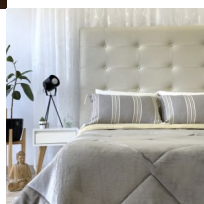

## Acolchado Velvet Plumon 2 1/2 QUEEN

Acolchado Velvet Plumón Ecológico - Decorinter Queen 2 1/2 - Doble Faz / Bicolor - Flannel Soft Medidas: 230 cm x 250 cm

Calificación: Sin calificación

**Precio**

\$ 122000,00