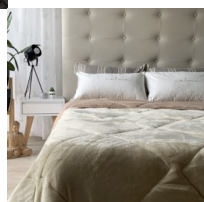

## Acolchado Velvet Plumon 2 1/2 QUEEN

Acolchado Velvet Plumón Ecológico - Decorinter Queen 2 1/2 - Doble Faz / Bicolor - Flannel Soft Medidas: 230 cm x 250 cm

Calificación: Sin calificación

**Precio**

\$ 122000,00