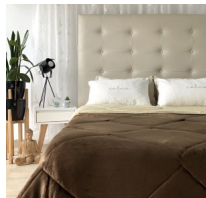

## Acolchado Velvet Plumon 2 1/2 QUEEN

Acolchado Velvet Plumón Ecológico - Decorinter Queen 2 1/2 - Doble Faz / Bicolor - Flannel Soft Medidas: 230 cm x 250 cm

Calificación: Sin calificación

**Precio**

\$ 122000,00