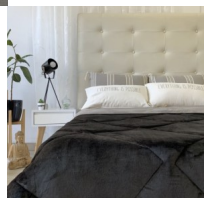

## Acolchado Velvet Plumon 2 1/2 QUEEN

Acolchado Velvet Plumón Ecológico - Decorinter Queen 2 1/2 - Doble Faz / Bicolor - Flannel Soft Medidas: 230 cm x 250 cm

Calificación: Sin calificación

**Precio**

\$ 122000,00