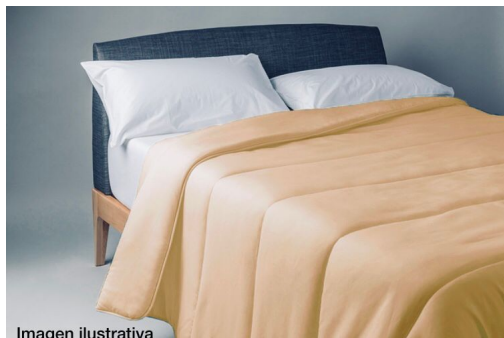

Acolchado Confort KING KARINA ECHT

Imagen ilustrativa

Imagen ilustrativa

Imagen ilustrativa

Acolchado Edredón Confort 4 Estaciones - Karina Echt King Size Medidas: 260 cm x 280 cm

Calificación: Sin calificación