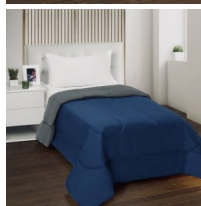

## Acolchados Lisos Reversibles PLAZA 1 1/2 COCCOLE

## 1 1/2 PLAZAS: Acolchados Lisos Reversibles PLAZA 1 1/2 COCCOLE

---

Acolchados Microfibra Lisos Reversibles 1 1/2 plaza Medida: 170 cm x 240 cm

Calificación: Sin calificación

**Precio**  
\$ 59000,00

[Haga una pregunta sobre este producto](#)