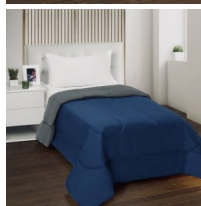

Acolchados Lisos Reversibles PLAZA 1 1/2 COCCOLE

Acolchados Microfibra Lisos Reversibles 1 1/2 plaza Medida: 170 cm x 240 cm

Calificación: Sin calificación

Precio
\$ 68000,00

[Haga una pregunta sobre este producto](#)